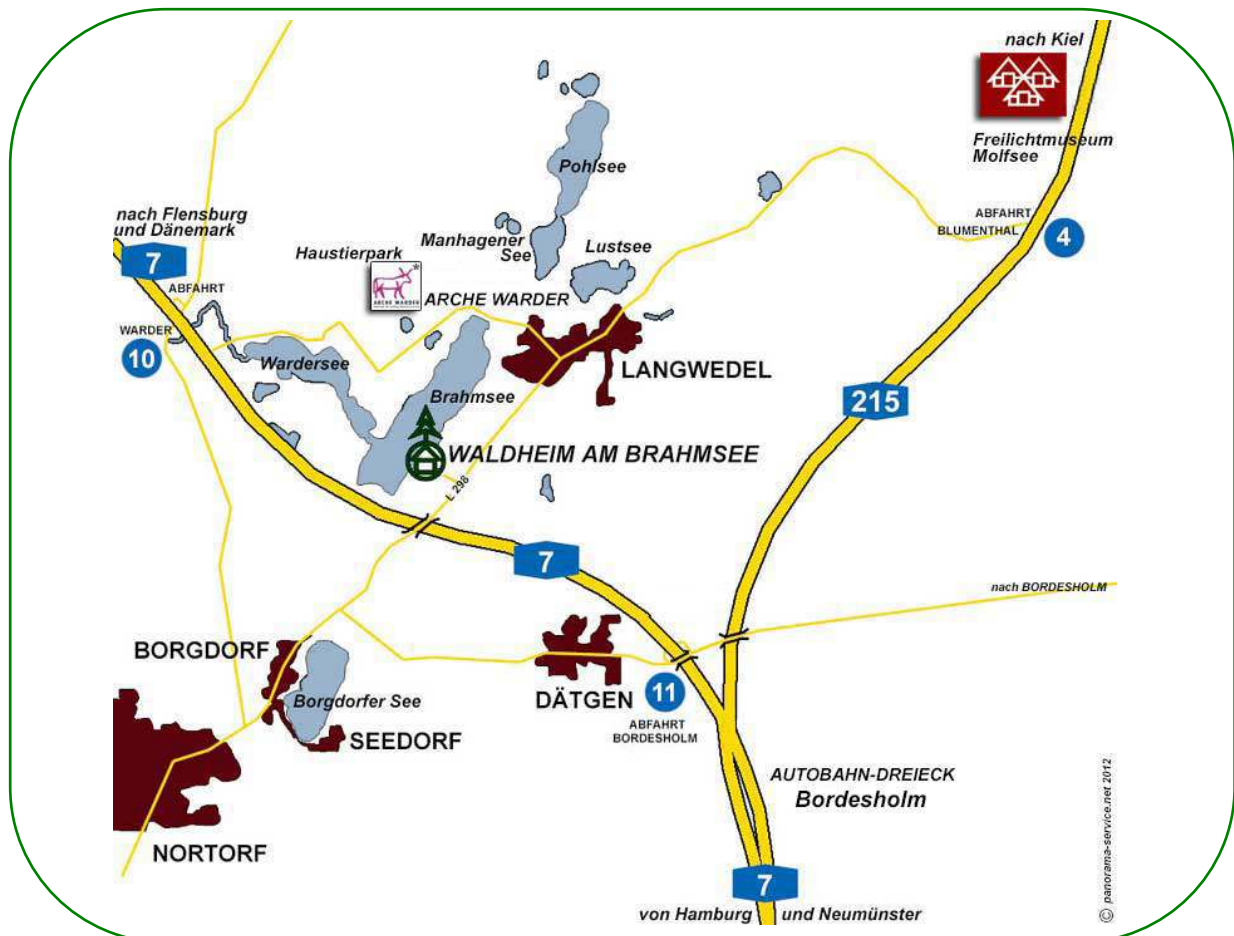

Mit dem Linienbus

Streckenummer 4610

Kiel – Nortorf – Itzehoe bzw. Itzehoe – Nortorf – Kiel
bis Haltestelle „Brahmsee, Waldheim“

Mit der Deutschen Bahn

Regionalbahn Hamburg – Kiel
in Neumünster umsteigen – weiter in Regionalbahn Richtung Flensburg
bis Nortorf/Holstein
vom Bahnhof weiter mit dem Linienbus (4610)
oder zu Fuß (ca. 6 km) Richtung Langwedel / Kiel.
Nach Vereinbarung können Sie bei Fußmarsch
unseren Gepäckfahrerservice Nortorf-Waldheim nutzen.

Karte für Ihre Anfahrt

**Waldheim am Brahmsee - Waldheim 1 - D-24631 Langwedel / Holstein
Tel. 04329 - 91700**