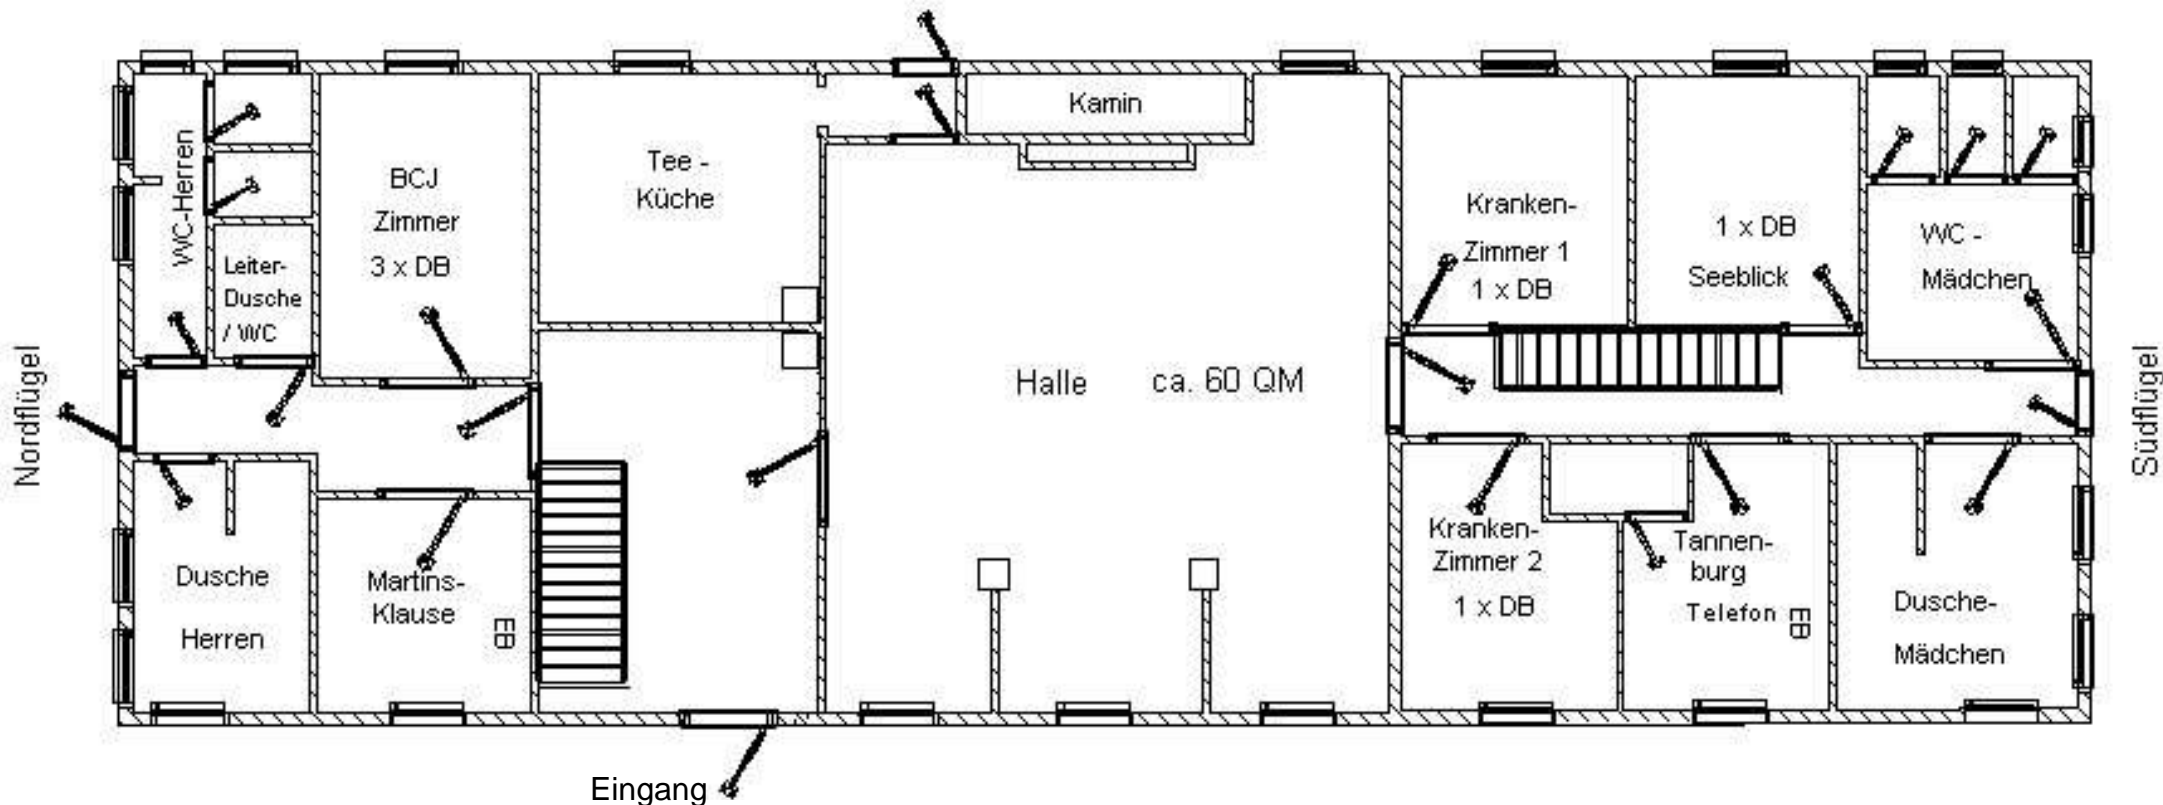

Jungen-Seite **Iversenhaus** Mädchen-Seite

Insgesamt 10-12 Zimmer mit 35-39 Betten auf mehreren Ebenen.

10 Zimmer mit fließend Warm- und Kalt-Wasser, 1 Aufenthaltsraum mit offenem Kamin, 1 Teeküche, zwei extra Sanitärbereiche für Leitungspersonen, getrennte Jungenseite und Mädchenseite mit WC's und Duschräumen für Jungen und für Mädchen.

Iversenhaus - Unten

Jungenseite:

- 1 x Ein-Bett-Zi.
- 1 x Sechs-Bett-Zi.

Mädchenseite:

- 1 x Ein-Bett-Zi.
 - 1 x Zwei-Bett-Zi
 - 2 x Zwei-Bett-Zi.
- als „Krankenzimmer“

Bemerkung:

„Krankenzimmer“ sind im Sommer für Zeltgruppen mit erkrankten Kindern, die nicht „mal eben“ nach Hause können.