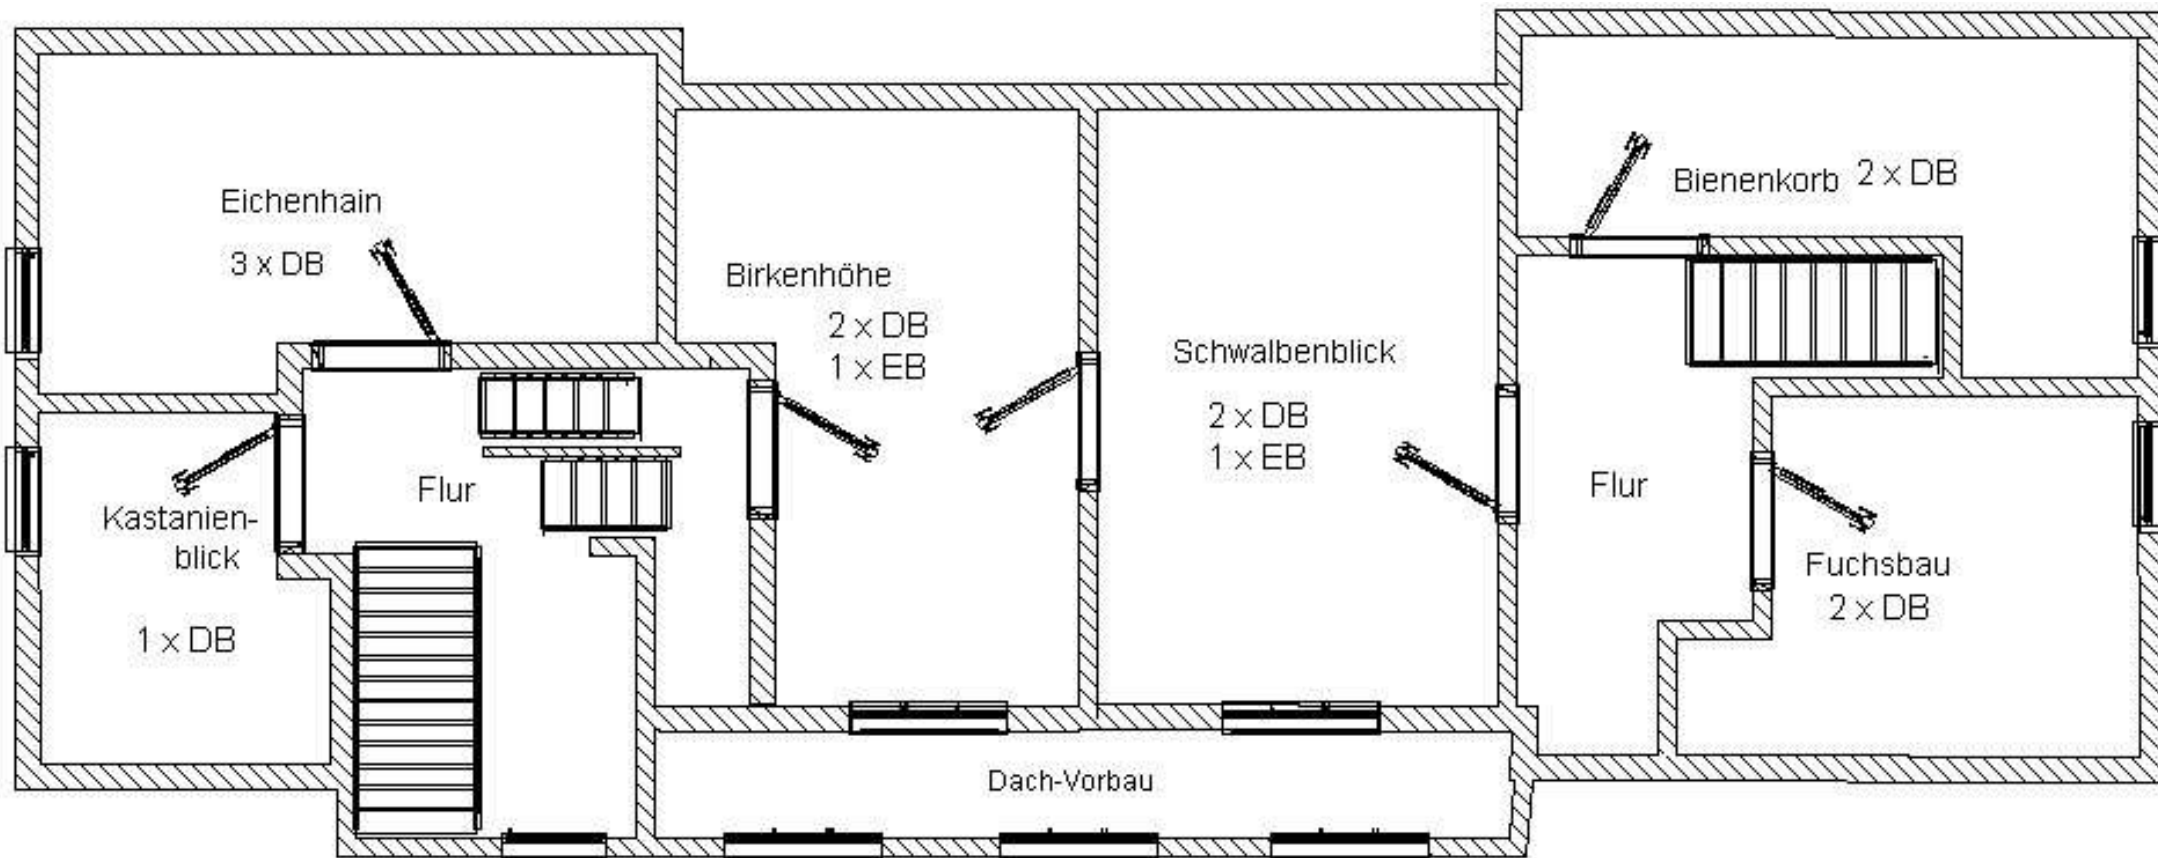

Jungen-Seite **Iversenhaus** Mädchen-Seite

Insgesamt 10-12 Zimmer mit 35-39 Betten auf mehreren Ebenen.

10 Zimmer mit fließend Warm- und Kalt-Wasser, 1 Aufenthaltsraum mit offenem Kamin, 1 Teeküche, zwei extra Sanitärbereiche für Leitungspersonen, getrennte Jungenseite und Mädchenseite mit WC's und Duschräumen für Jungen und für Mädchen.

Iversenhaus - Oben

Jungenseite:

1 x Zwei-Bett-Zi.
1 x Sechs-Bett-Zi.
1 x Fünf-Bett-Zi. (ohne WB)

Mädchenseite:

2 x Vier-Bett-Zi.
1 x Fünf-Bett-Zi (ohne WB)

WB = Waschbecken

Waldheim am Brahmsee
Iversenhaus
Waldheim 1
24631 Langwedel / Holstein