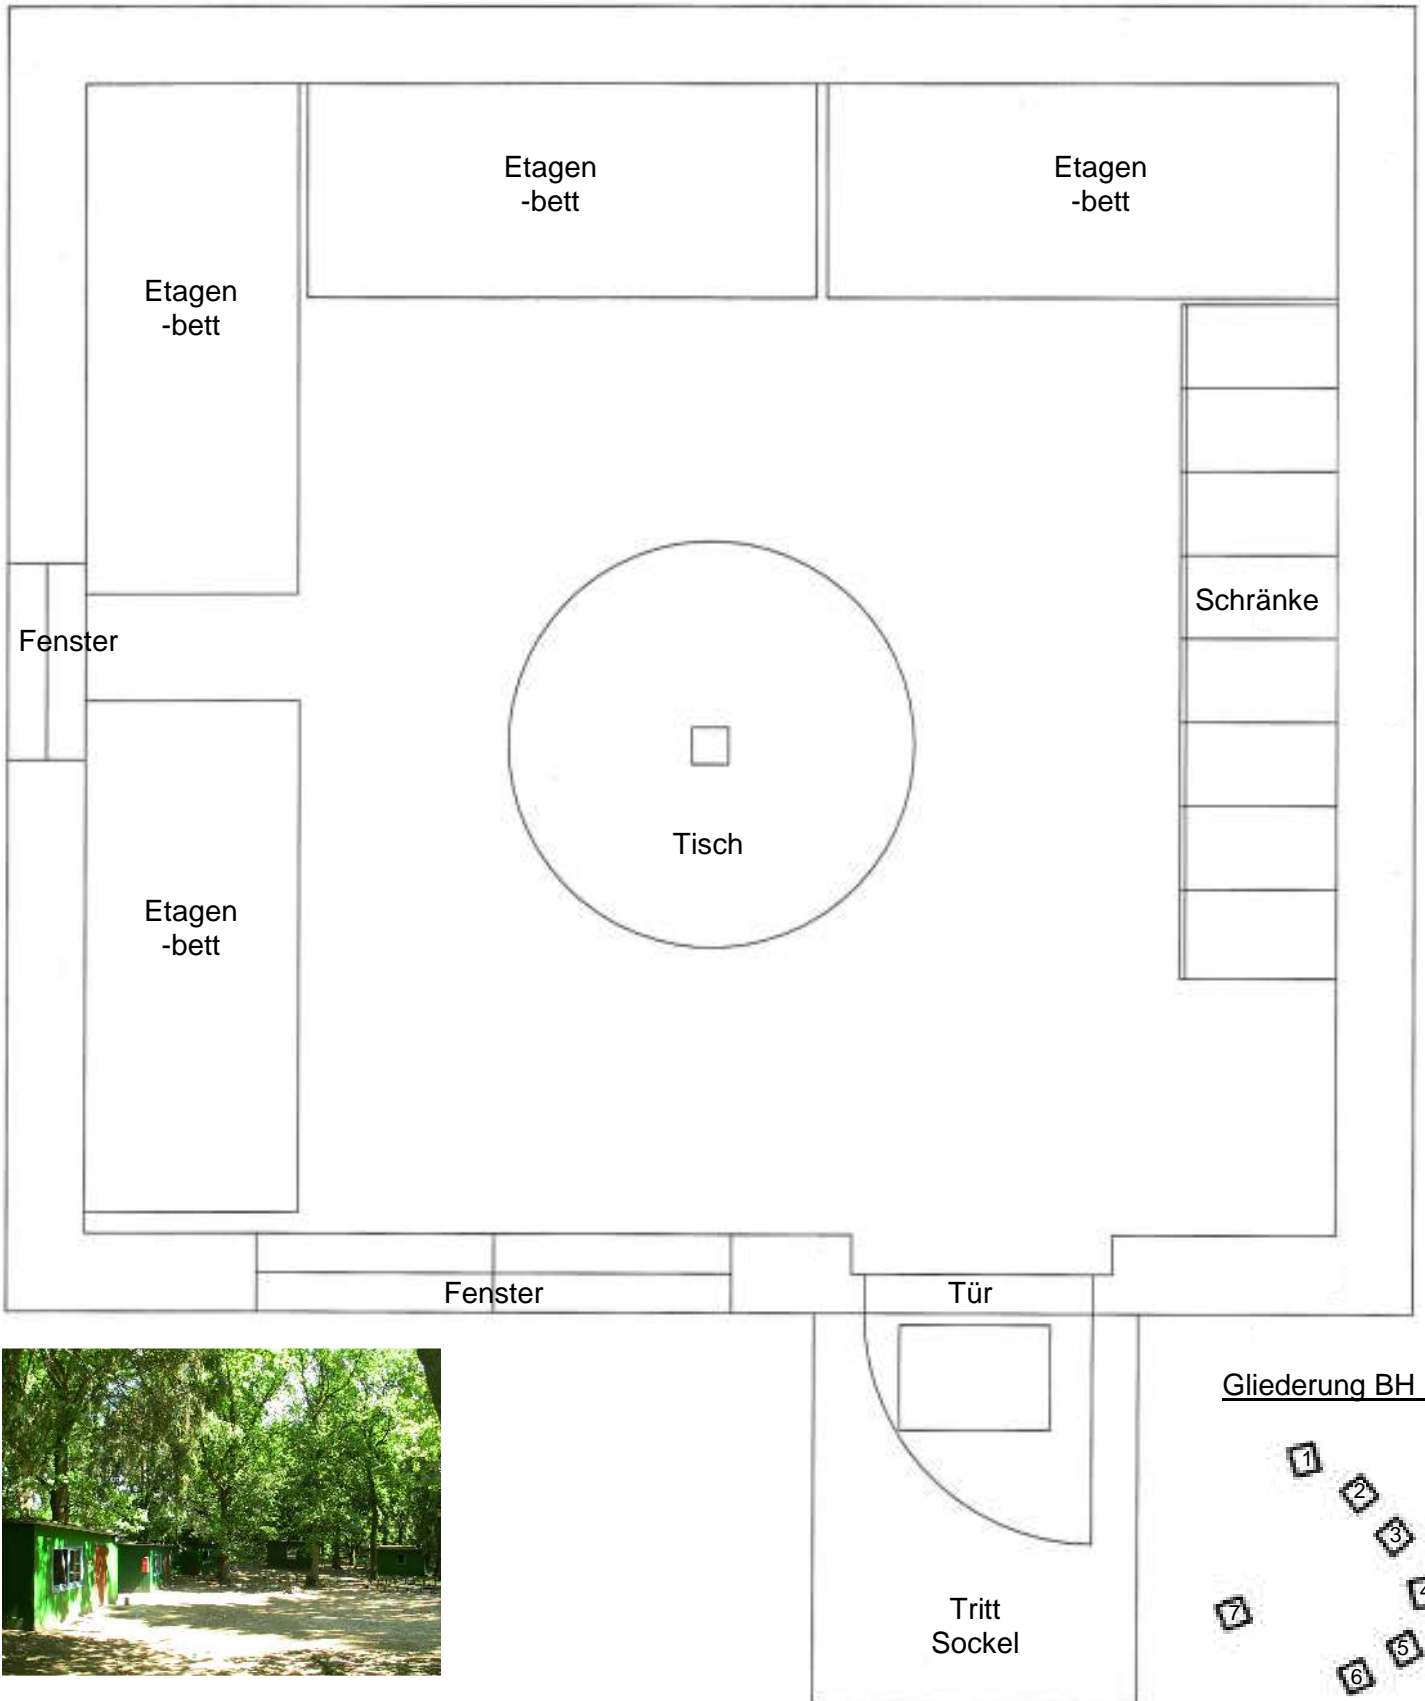

Blockhütten Gruppe I

Waldheim am Brahmsee Blockhüttengruppe 1 (BH I)

Waldheim 1
24631 Langwedel / Holstein

Tel. 04329-9170-0 (Heimbüro)

6x 8-Bett-Hütten (jeweils Etagenbetten)
2x 1 Bett, in einer Hütte mit zwei Zimmern

Gliederung BH I:

6 Hütten á 4 Etagenbetten (48 Betten),
1 Hütte für Leitungspersonen mit 2 x 1 Bett,

im separat stehenden Sommerhaus:

1 Tagesraum, 1 Teeküche,
Sanitärbereiche, Duschen und Waschräume
separat für Mädchen und für Jungen,
extra Sanitärbereich mit Dusche,
WC und Waschbecken für die Leitung.